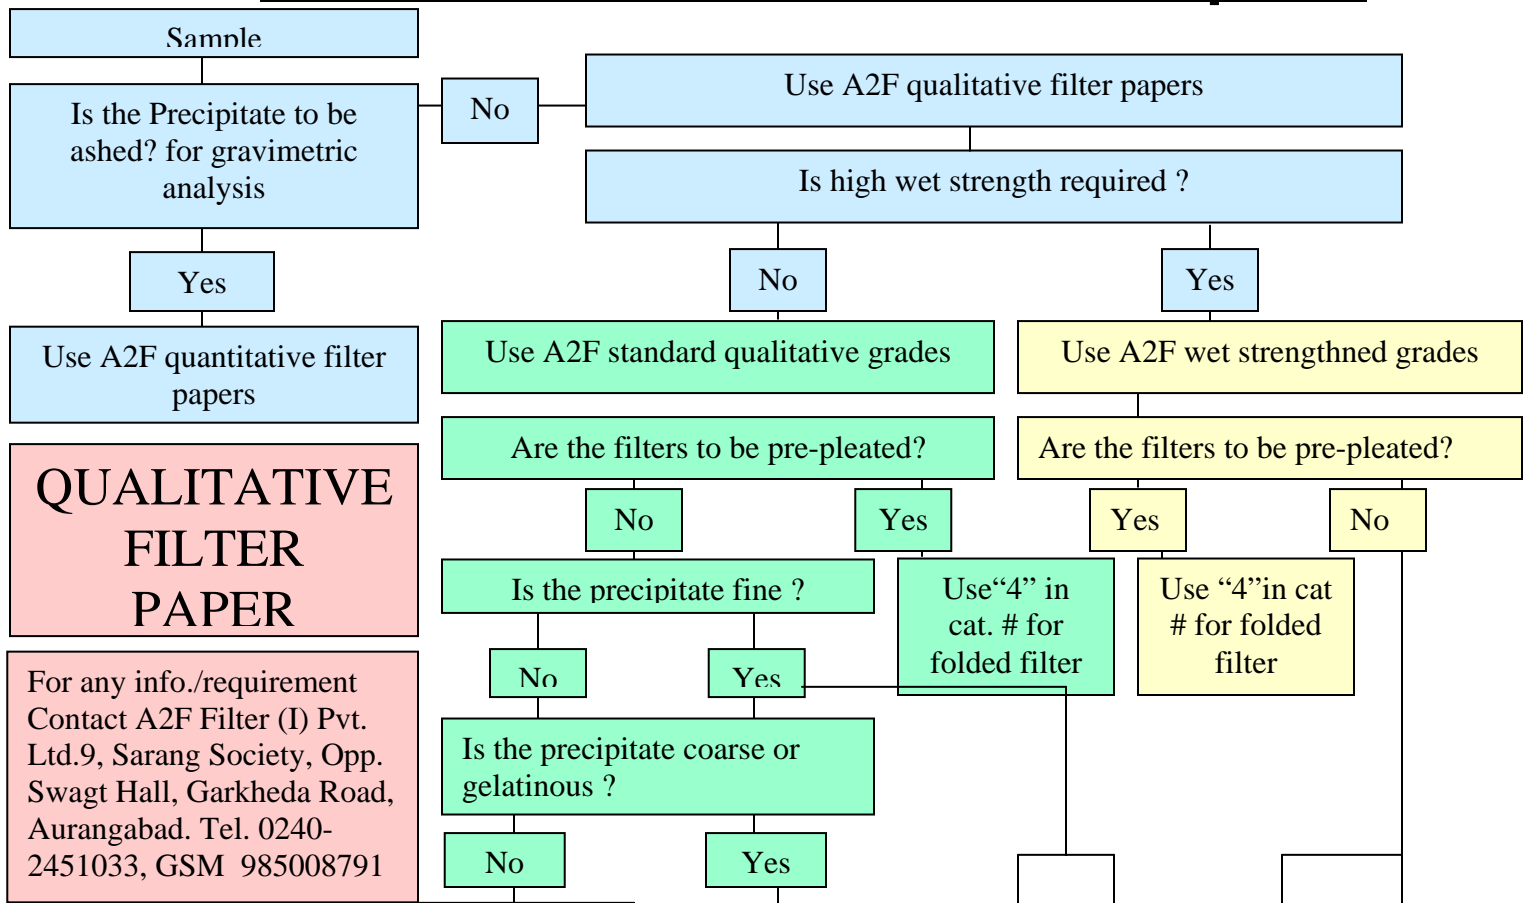

How to Select A2F™ Filter Paper ?

- | | | | | | | | |
|---------|----------|----------|---------|---------|---------|------------|------------------|
| 292 (1) | 292a (2) | 3S/h (3) | 288 (4) | 293 (5) | 290 (6) | 601/N (91) | 6S/N (145) (113) |
|---------|----------|----------|---------|---------|---------|------------|------------------|